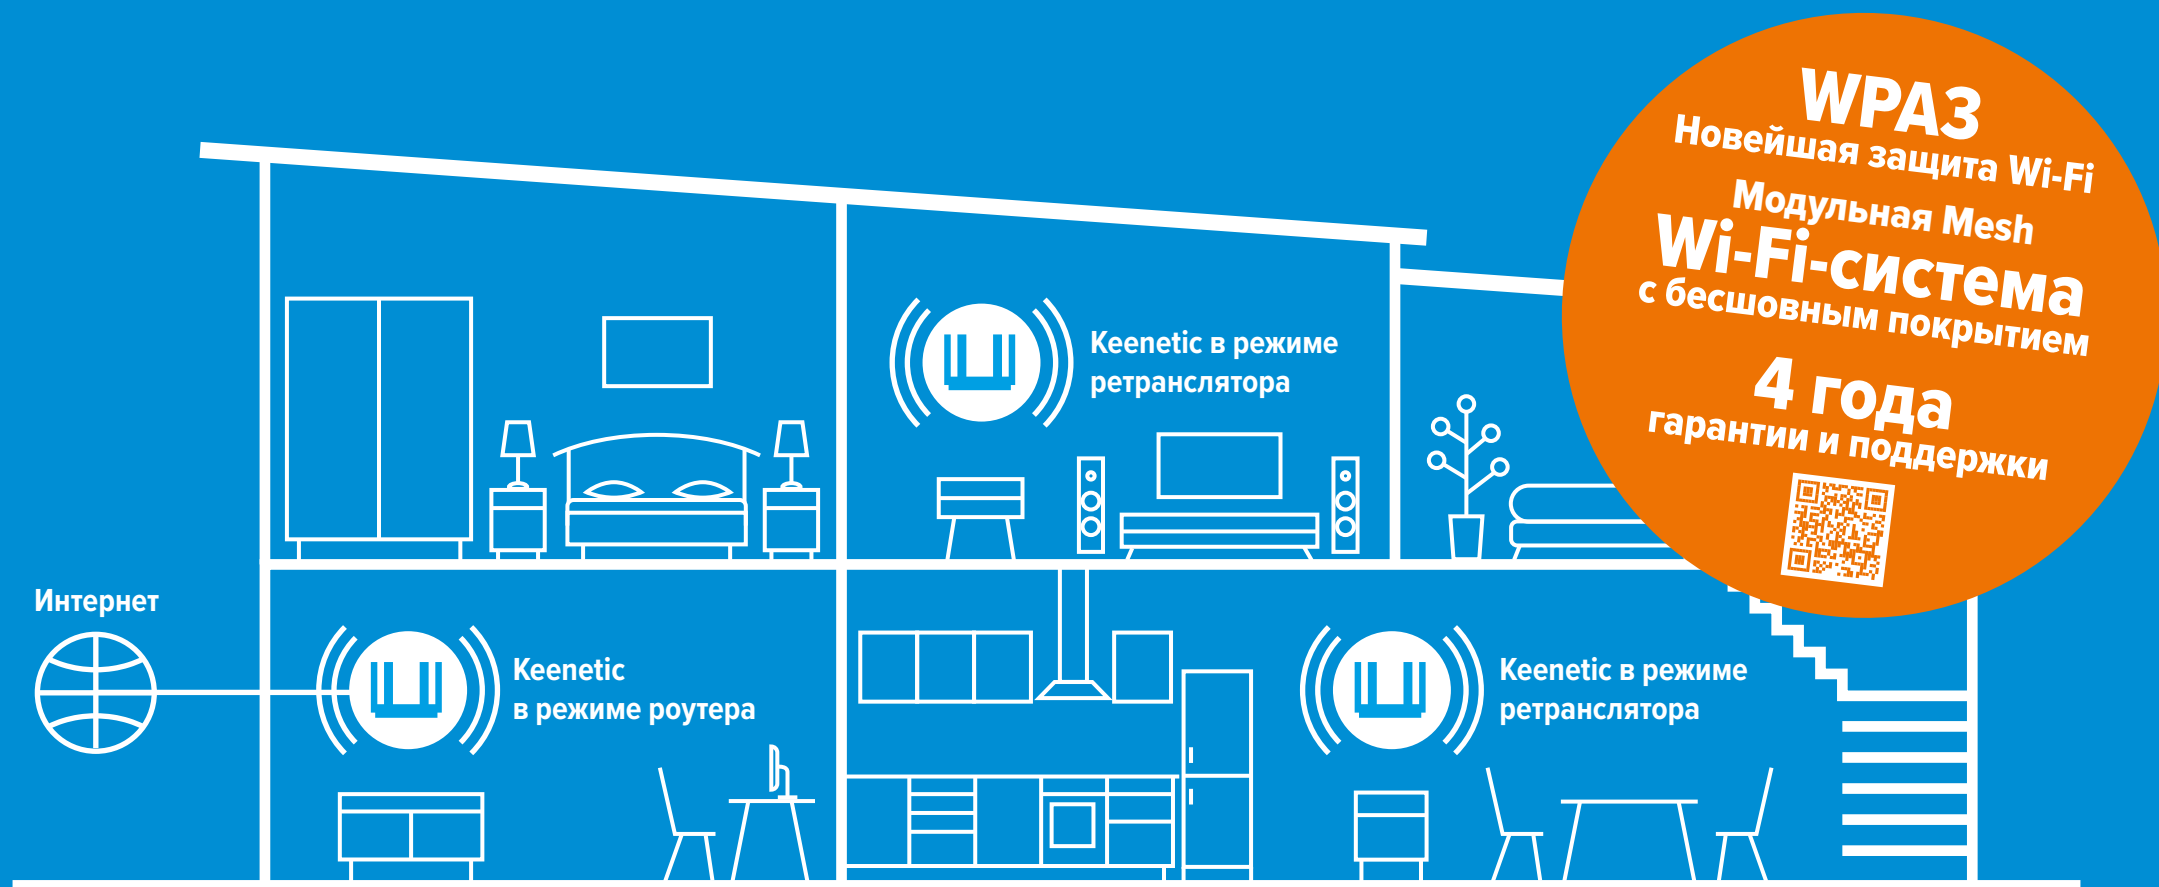

## Модульная Wi-Fi-система с бесшовным покрытием

Что выбрать, когда нужно расширить зону покрытия Wi-Fi в многоквартирной квартире, загородном доме или небольшом офисе? Ни более мощный роутер взамен старому, ни вспомогательные mesh-комплекты не сравнятся с решением Keenetic, предлагающим Wi-Fi-систему от одного производителя, когда к уже имеющемуся интернет-центру по необходимости добавляются дополнительные в качестве ретрансляторов Wi-Fi. Подключайте их по Ethernet для максимальной производительности или по технологии Mesh Wi-Fi без прокладки кабелей. Объединенные в Wi-Fi-систему устройства Keenetic образуют сеть с бесшовным роумингом по стандартам 802.11k/r/v и централизованным управлением с основного интернет-центра.